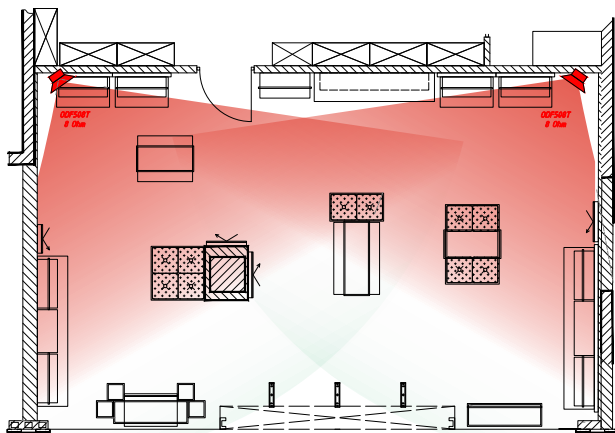

D-CLASS AMP
2x25W/4ohm

STEREO

MP3/FLAC
PLAYER

FM TUNER

BLUETOOTH

CVGAUDIO
RESET

* Заявленная стоимость актуальна только при приобретении полного комплекта оборудования включая коммутацию
** При замене акустических систем и/или кабеля на другие, но более дорогие модели дополнительная скидка 4% сохраняется