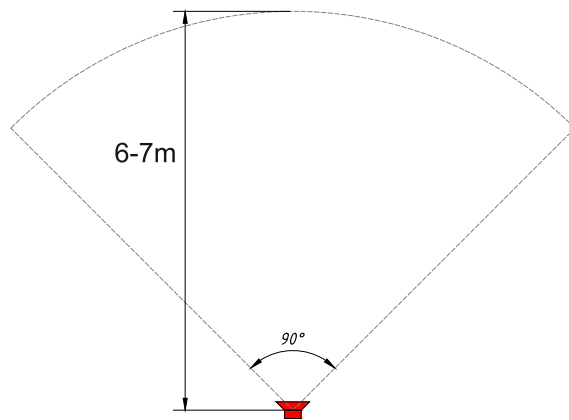

D-CLASS AMP
2x25W/4ohm

STEREO

MP3/FLAC
PLAYER

FM TUNER

BLUETOOTH

CVGAUDIO
RESET

* Заявленная стоимость актуальна только при приобретении полного комплекта оборудования включая коммутацию
** При замене акустических систем и/или кабеля на другие, но более дорогие модели дополнительная скидка 4% сохраняется